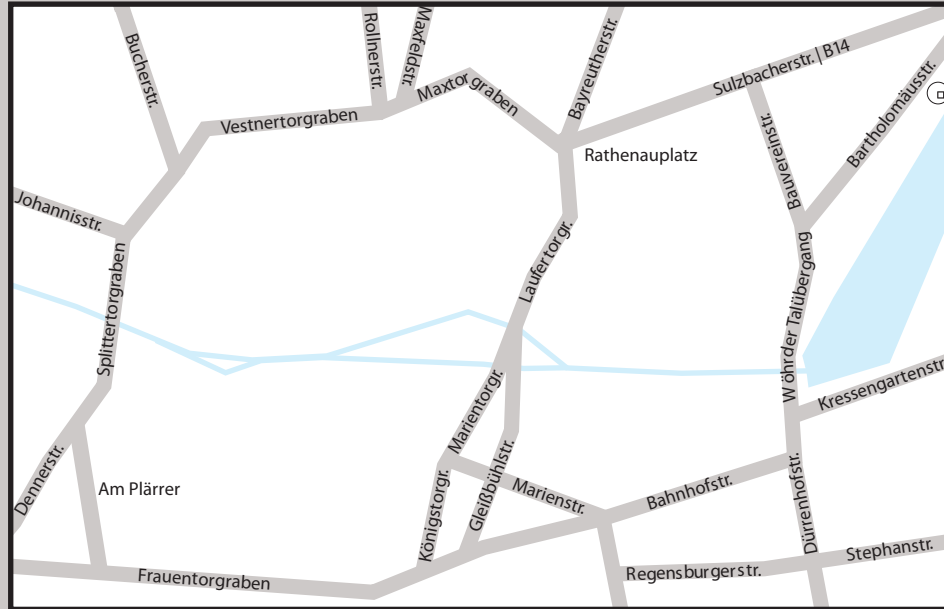

WEGBESCHREIBUNG/ANFAHRTSSKIZZE

Und so finden Sie uns...

Aus Richtung Regensburg | Bayreuth

Ausfahrt Nürnberg | Behringersdorf – auf die B14 Richtung Zentrum – fahren Sie weiter geradeaus auf die Erlenstegererstr. – geradeaus auf die Äußere Sulzbacherstr. – weiter geradeaus auf die Sulzbacherstr. – rechts in die Bauvereinstr. – nun halb links auf die Bartholomäusstr. – Businesspark B2 | Gebäude F

Aus Richtung Würzburg

am AK Fürth | Erlangen von der A3 auf die A73 in Richtung Fürth – A73 in Richtung NBG-Gostenhof verlassen – fahren Sie auf den Frankenschnellweg – links in die Schwabacherstr. abbiegen – weiter geradeaus auf die Leonhardstr. – weiter geradeaus auf die Kohlenhofstr. – biegen Sie links in die Steinbühlerstr. ein – verlassen Sie die Steinbühlerstr. und biegen Sie rechts in den Frauentorgraben ab – fahren Sie weiter geradeaus auf die Bahnhofstr. – biegen Sie links auf die Dürrenhofstr. ein – weiter geradeaus auf den Wöhrder Talübergang – weiter geradeaus auf die Bartholomäusstr. – Businesspark B2 | Gebäude F

Aus Richtung München

Ausfahrt Nürnberg | Fischbach – fahren Sie geradeaus auf die B4 – weiter geradeaus auf die Regensburgerstr. – biegen Sie halb rechts in die Dürrenhofstr. ab – fahren Sie weiter geradeaus auf den Wöhrder Talübergang – fahren Sie weiter geradeaus auf die Bartholomäusstr. – Businesspark B2 | Gebäude F

Aus Richtung Heilbronn

Ausfahrt Nürnberg | Zollhaus – fahren Sie auf die Südwesttangente – verlassen Sie die Südwesttangente und fahren auf die Münchenerstr. – weiter geradeaus auf die Hainstr. – fahren Sie weiter geradeaus auf die Regensburgerstr. – biegen Sie halb rechts auf die Dürrenhofstr. ab – fahren Sie weiter geradeaus auf den Wöhrder Talübergang – fahren Sie weiter geradeaus in die Bartholomäusstr. – Businesspark B2 | Gebäude F