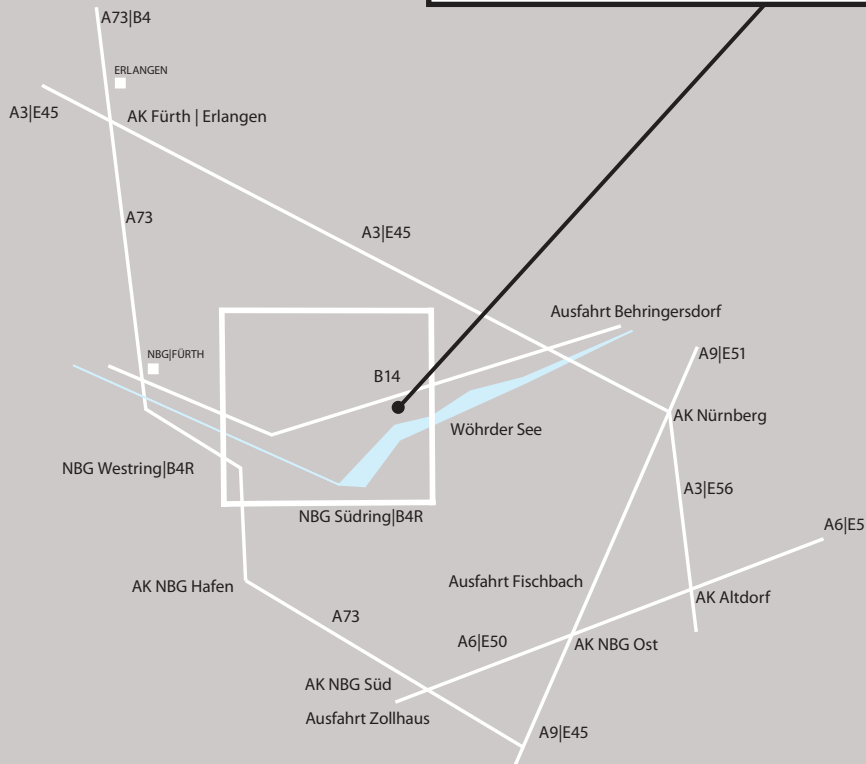

WEGBESCHREIBUNG/ANFAHRTSSKIZZE

Und so finden Sie uns...

Aus Richtung Regensburg | Bayreuth

Ausfahrt Nürnberg | Behringersdorf – auf die B14 Richtung Zentrum – fahren Sie weiter geradeaus auf die Erlenstegererstr. – geradeaus auf die Äußere Sulzbacherstr. – weiter geradeaus auf die Sulzbacherstr. – rechts in die Bauvereinstr. – nun halb links auf die Bartholomäusstr. – Businesspark B2 | Gebäude F

Aus Richtung Würzburg

am AK Fürth | Erlangen von der A3 auf die A73 in Richtung Fürth – A73 in Richtung NBG-Gostenhof verlassen – fahren Sie auf den Frankenschnellweg – links in die Schwabacherstr. abbiegen – weiter geradeaus auf die Leonhardstr. – weiter geradeaus auf die Kohlenhofstr. – biegen Sie links in die Steinbühlerstr. ein – verlassen Sie die Steinbühlerstr. und biegen Sie rechts in den Frauentorgraben ab – fahren Sie weiter geradeaus auf die Bahnhofstr. – biegen Sie links auf die Dürrenhofstr. ein – weiter geradeaus auf den Wöhrder Talübergang – weiter geradeaus auf die Bartholomäusstr. – Businesspark B2 | Gebäude F

Aus Richtung München

Ausfahrt Nürnberg | Fischbach – fahren Sie geradeaus auf die B4 – weiter geradeaus auf die Regensburgerstr. – biegen Sie halb rechts in die Dürrenhofstr. ab – fahren Sie weiter geradeaus auf den Wöhrder Talübergang – fahren Sie weiter geradeaus auf die Bartholomäusstr. – Businesspark B2 | Gebäude F

Aus Richtung Heilbronn

Ausfahrt Nürnberg | Zollhaus – fahren Sie auf die Südwesttangente – verlassen Sie die Südwesttangente und fahren auf die Münchenerstr. – weiter geradeaus auf die Hainstr. – fahren Sie weiter geradeaus auf die Regensburgerstr. – biegen Sie halb rechts auf die Dürrenhofstr. ab – fahren Sie weiter geradeaus auf den Wöhrder Talübergang – fahren Sie weiter geradeaus in die Bartholomäusstr. – Businesspark B2 | Gebäude F